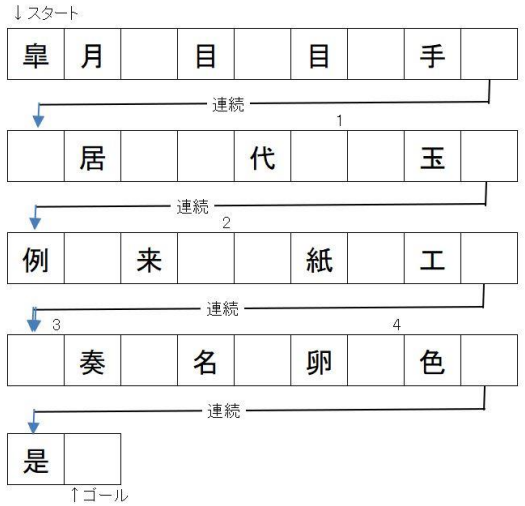

第4番目はシニア層になった女性

は空き時間も多くなり、頭の活性化のためにも一からやってみたいと思いはじめていること。

等々の理由が推測できる。どちらにしても、引きこもりがちなシニア層が戸外に出て、建設的な仲間づくりを意識しながら麻雀卓を囲んでいる光景を見てみると、間違いなく元気シニアが地域文化の活性化を図っていると感じました。

シニア男性の皆さんも一緒に卓を囲んでみませんか！

2024. 3. 27 麻雀大会表彰式

【参考】

- ・一般社団法人日本健康麻将協会
- ・NPO法人健康麻将全国会
- ・品川区高齢者地域支援課

SLFクイズにチャレンジ

漢字のしりとりで。空枠に候補から漢字を選んで埋めます。候補の漢字は1回だけ使えます。じっくり時間をかけて取

候補	曲	芝	遠	条	夜	金	期
	紙	地	即	黄	科	産	空
	刊	間	外	下	細	住	週

答えは空枠の1・2・3・4を組み合わせた言葉です。正解の方から抽選で3名の方にQUOカード500円券を差し上げます。郵便番号、住所、氏名記載のうえSLFまでメールで答えをお送りください。締め切り5月10日。 info-slf@jcom.home.ne.jp宛 件名：漢字クイズ5月号

り組んでみましょう。

わいわいサロン 会員募集

趣味や学習活動を仲間と一緒に楽しむサロンです。参加費無料。

《サロン一覧》
いつまでも勉強しよう！
投資を楽しもう！
異文化交流サロン
メタパースを楽しもう
サイクリングを楽しもう！
生成AIを楽しもう！

詳しくはWebで。セカンドライフファクトリーで検索。

広告

プチカル 柏の葉

フリー麻雀クラブ (健康麻雀)